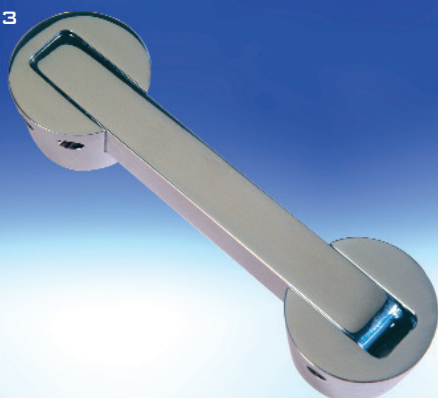

CERNIERE PER BOCCAPORTO

art.
0600-CR
0603-CR
0607-CR
0608-CR

0600

ART. 0600-CR:
OTTONE CROMATO;
CERNIERA DA INCASSARE.

0603

ART. 0603-CR:
OTTONE CROMATO;
CERNIERA DA INCASSARE.

0607 - 0608

ART. 0607-CR / 0608-CR:
OTTONE CROMATO;
CERNIERA DA INCASSARE.

HATCH HINGE

ART. 0600-CR
ART. 0603-CR
ART. 0607-CR / 0608-CR
CHROMED BRASS;
HINGE TO BE EMBOSSED.

0600-CR
0603-CR
0607-CR
0608-CR

art.

CERNIERE PER BOCCAPORTO
HATCH HINGE

| ART. | A | A1 | B | C | D | E | F | G | KG |
|---------|-----|-----|------|----|----|------|----|------|-------|
| 0600-CR | 65 | | 50 | 25 | 22 | 24 | 15 | 8 M | 0,310 |
| 0603-CR | 100 | 150 | 40 | 16 | 30 | 10 M | | | 0,500 |
| 0607-CR | 100 | 150 | 45 | 35 | 3 | 30 | 16 | 10 M | 0,600 |
| 0608-CR | 139 | | 49,5 | 40 | 3 | 30 | 16 | 10 M | 0,840 |