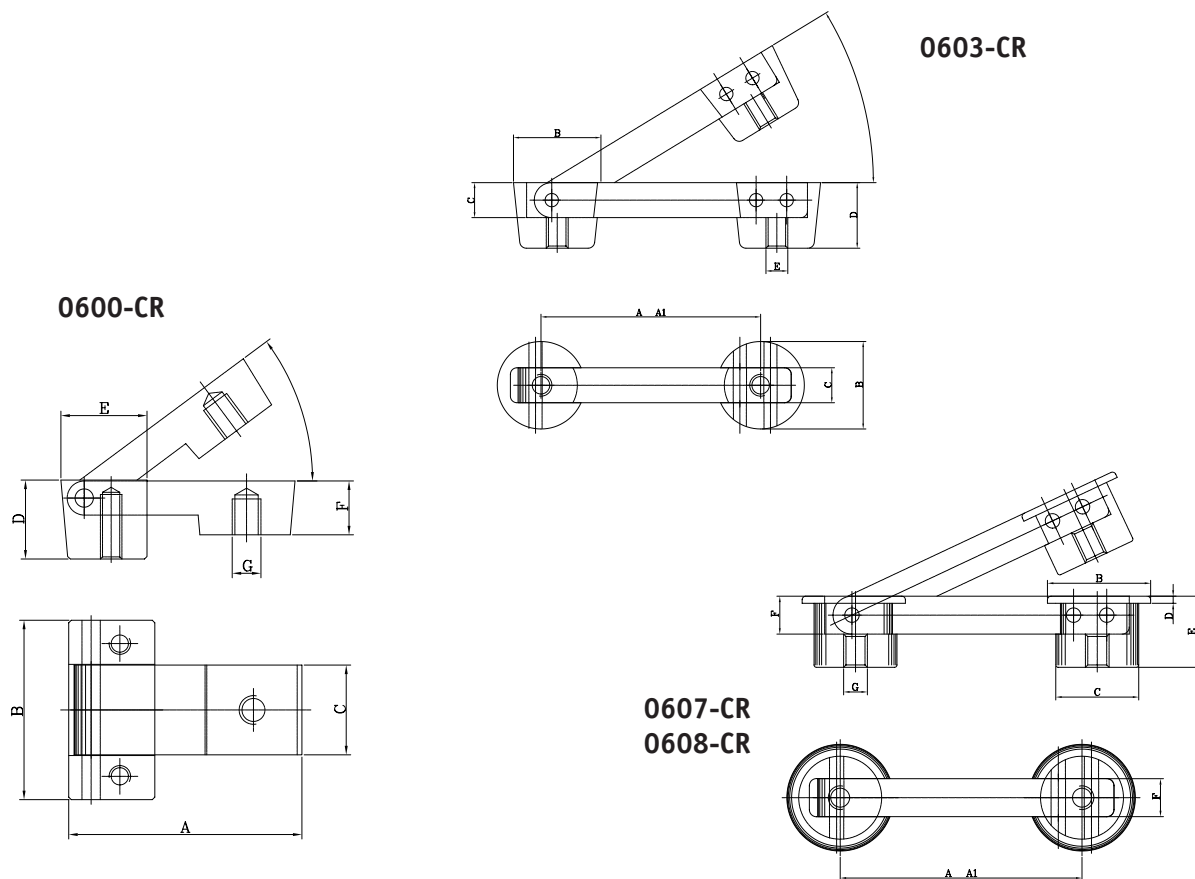

CERNIERE PER BOCCAPORTO

art.
0600-CR
0603-CR
0607-CR
0608-CR

0600

ART. 0600-CR:
OTTONE CROMATO;
CERNIERA DA INCASSARE.

0603

ART. 0603-CR:
OTTONE CROMATO;
CERNIERA DA INCASSARE.

0607 - 0608

ART. 0607-CR / 0608-CR:
OTTONE CROMATO;
CERNIERA DA INCASSARE.

HATCH HINGE

ART. 0600-CR
ART. 0603-CR
ART. 0607-CR / 0608-CR
CHROMED BRASS;
HINGE TO BE EMBOSSED.

0600-CR
0603-CR
0607-CR
0608-CR

art.

CERNIERE PER BOCCAPORTO
HATCH HINGE

| ART. | A | A1 | B | C | D | E | F | G | KG |
|---------|-----|-----|------|----|----|------|----|------|-------|
| 0600-CR | 65 | | 50 | 25 | 22 | 24 | 15 | 8 M | 0,310 |
| 0603-CR | 100 | 150 | 40 | 16 | 30 | 10 M | | | 0,500 |
| 0607-CR | 100 | 150 | 45 | 35 | 3 | 30 | 16 | 10 M | 0,600 |
| 0608-CR | 139 | | 49,5 | 40 | 3 | 30 | 16 | 10 M | 0,840 |