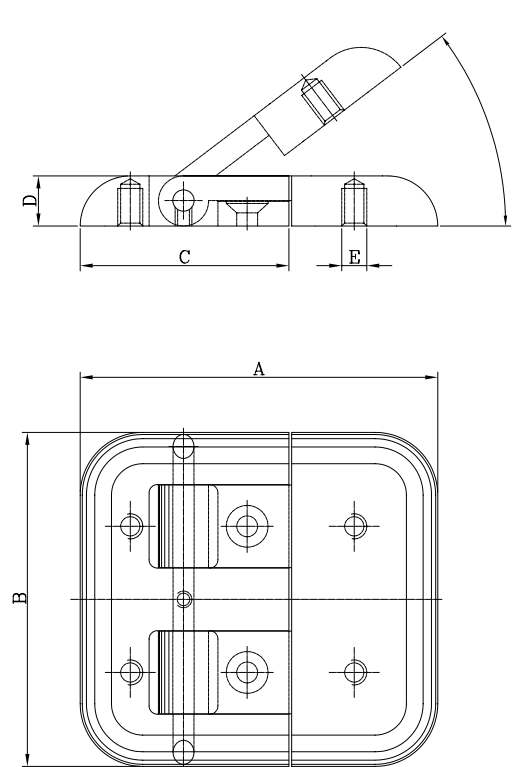

# CERNIERE PER BOCCAPORTO

art.

0618-CR  
0619-CR

**ART. 0618-CR:**  
OTTONE CROMATO,  
CERNIERA A  
FISSAGGIO ESTERNO.

**ART. 0619-CR:**  
OTTONE CROMATO,  
CERNIERA A  
FISSAGGIO ESTERNO.

## HATCH HINGE

**ART. 0618-CR:**  
CHROMED BRASS;  
EXTERNAL CLAMPING HINGE.

**ART. 0619-CR:**  
CHROMED BRASS;  
EXTERNAL CLAMPING HINGE.

0618-CR  
0619-CR

art.

CERNIERE PER BOCCAPORTO  
HATCH HINGE

0618-CR

0619-CR

ART.	A	B	C	D	E	KG
0618-CR	145	80	80	12	6M	1,500
0619-CR	86	80	50	12	6M	0,565