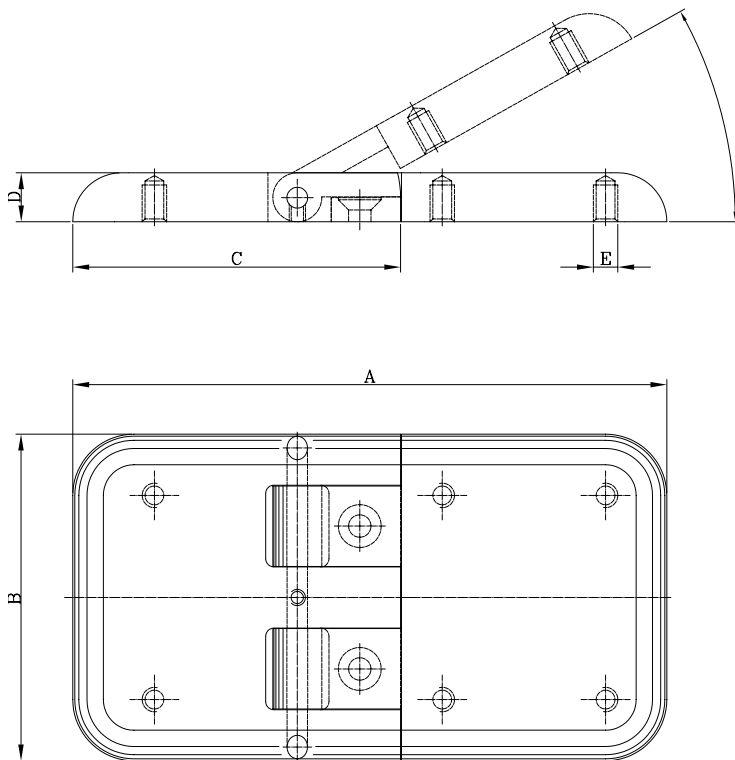

# CERNIERE PER BOCCAPORTO

art.

0618-CR  
0619-CR

**ART. 0618-CR:**  
OTTONE CROMATO,  
CERNIERA A  
FISSAGGIO ESTERNO.

**ART. 0619-CR:**  
OTTONE CROMATO,  
CERNIERA A  
FISSAGGIO ESTERNO.

## HATCH HINGE

**ART. 0618-CR:**  
CHROMED BRASS;  
EXTERNAL CLAMPING HINGE.

**ART. 0619-CR:**  
CHROMED BRASS;  
EXTERNAL CLAMPING HINGE.

0618-CR  
0619-CR

art.

CERNIERE PER BOCCAPORTO  
HATCH HINGE

0618-CR

0619-CR

ART.	A	B	C	D	E	KG
0618-CR	145	80	80	12	6M	1,500
0619-CR	86	80	50	12	6M	0,565